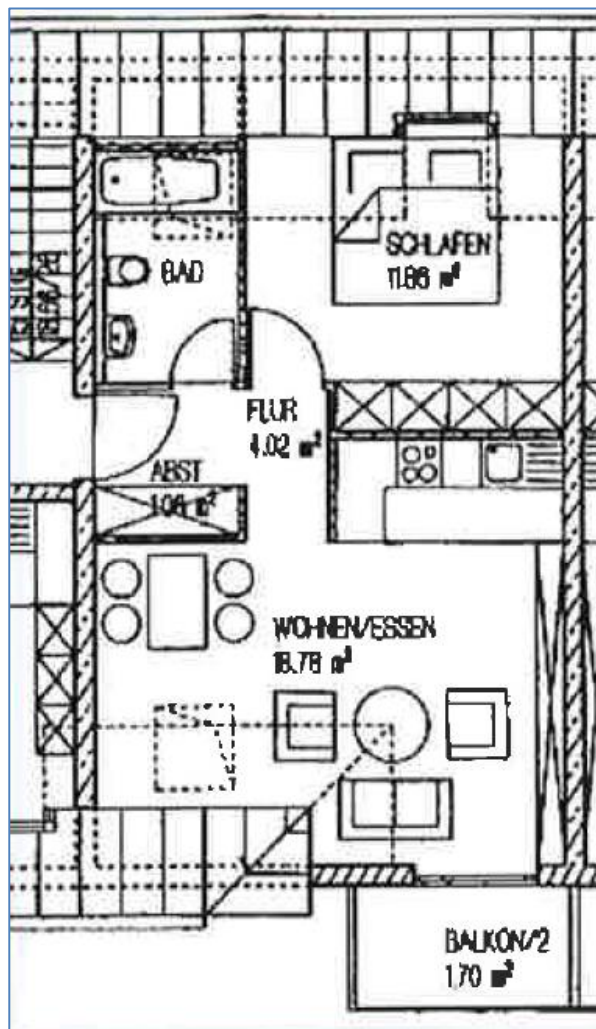

Grundriss Wohnung 60, Dachgeschoss links Am Tanzplan 9, 04179 Leipzig

2- Zimmerwohnung mit 45,31m² Wohnfläche