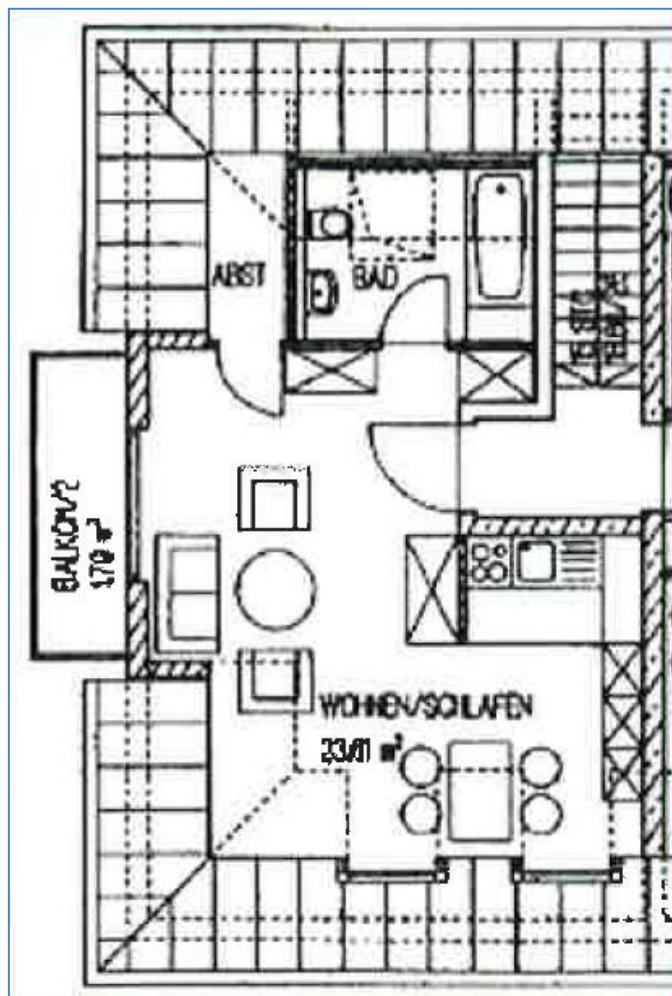

## Grundriss Wohnung 59, Dachgeschoss rechts Am Tanzplan 11, 04179 Leipzig

### 1- Zimmerwohnung mit 33,41m<sup>2</sup> Wohnfläche